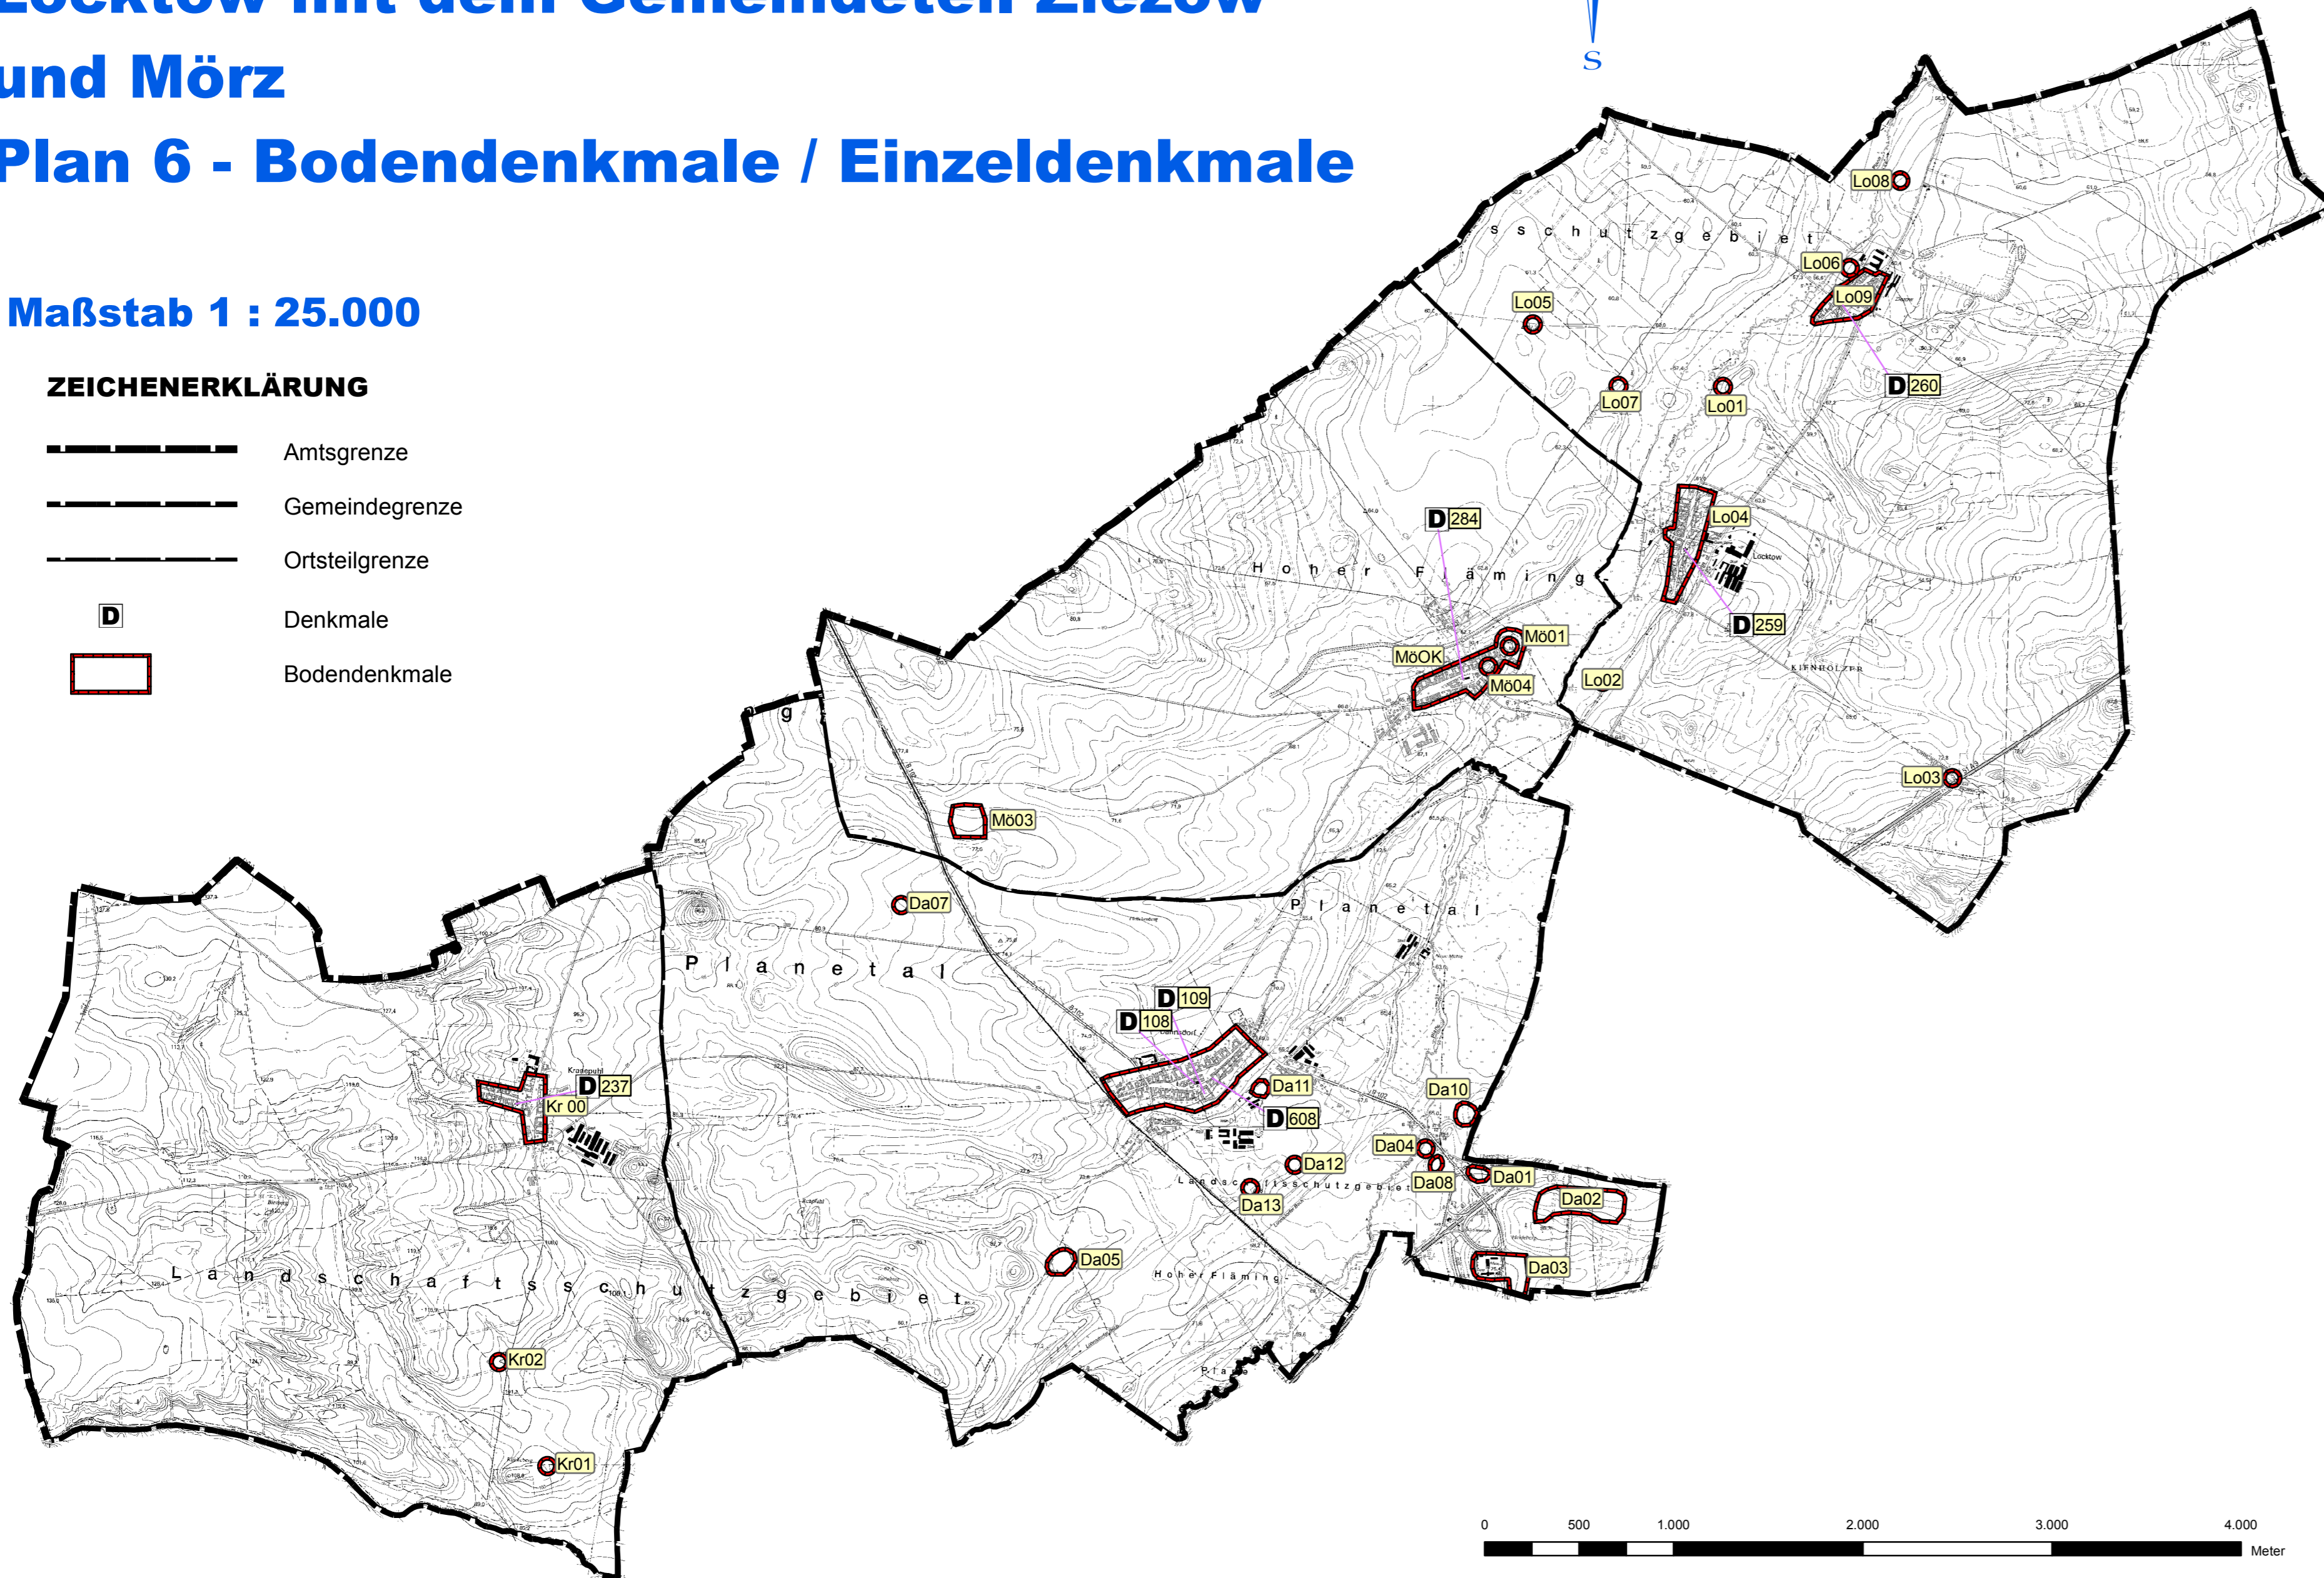

Flächennutzungsplan Gemeinde Planetal mit den Ortsteilen Dahnsdorf, Kranepuhl, Locktow mit dem Gemeindeteil Ziezow und Mörz

Plan 6 - Bodendenkmale / Einzeldenkmale

Maßstab 1 : 25.000

ZEICHENERKLÄRUNG

-  Amtsgrenze
-  Gemeindegrenze
-  Ortsteilgrenze
-  Denkmale
-  Bodendenkmale

Liste der Bodendenkmale der Gemeinde Planetal

Nummer	Art	Zeitstellung
Da02	Gräberfeld	Kaiserzeit
Da03	Gräberfeld	Eisenzeit
Da04	unbestimmt	unbestimmt
Da05	Gräberfeld	unbestimmt
Da07	Gräberfeld	Eisenzeit
Da08	unbestimmt	Bronzezeit, Kaiserzeit, dt. slaw. Mittelalter, unbestimmt
Da10	Siedlung	Bronzezeit, Kaiserzeit
Da11	Siedlung	Eisenzeit, unbestimmt
Da12	Siedlung	Steinzeit, Bronzezeit
Da13	Siedlung	Bronzezeit
Kr 00	mittelalterlicher Ortskern	
Kr01	Gräberfeld	Bronzezeit
Kr02	unbestimmt	unbestimmt
Lo01	Siedlung, Befestigung	Bronzezeit, slaw. und dt. Mittelalter
Lo02	unbestimmt	Bronzezeit
Lo03	unbestimmt	unbestimmt
Lo04	Siedlung, Dorfkern	dt. Mittelalter, Neuzeit
Lo05	unbefestigte Siedlung, Dorfkern, unbestimmte Zeit	im Bereich der Ortslage Ziezow
Lo06	unbestimmt, Bronzezeit	südwestlich von Ziezow
Lo07	unbefestigte Siedlung, Dorfkern, slawisches Mittelalter	nordwestlich von Ziezow
Lo08	unbefestigte Siedlung, Dorfkern, unbestimmte Zeit	südöstlich von Ziezow
Lo09	unbefestigte Siedlung, Dorfkern, unbestimmte Zeit	
Mo01	Siedlung, Burgwall	Bronzezeit, Eisenzeit, slaw., dt. Mittelalter
Mo03	Einzelfund	Steinzeit
Mo04	Siedlung	dt. Mittelalter, Neuzeit
MoOK	Mittelalterlicher Ortskern	

Liste der Denkmale der Gemeinde Planetal

Nummer	Denkmal	ORT
108	Kirche	Dahnsdorf
109	Gutshof	Dahnsdorf
237	Kirche	Kranepuhl
259	Kirche	Locktow
260	Kirche	Ziezow
284	Kirche	Mörz
608	Pfarrhaus	Dahnsdorf

Übersichtskarte Amtsgebiet

Flächennutzungsplan Gemeinde Planetal
mit den Ortsteilen Dahnsdorf, Kranepuhl,
Locktow mit dem Gemeindeteil Ziezow
und Mörz

Anlage zur Begründung
Plan 6 - Bodendenkmale / Einzeldenkmale