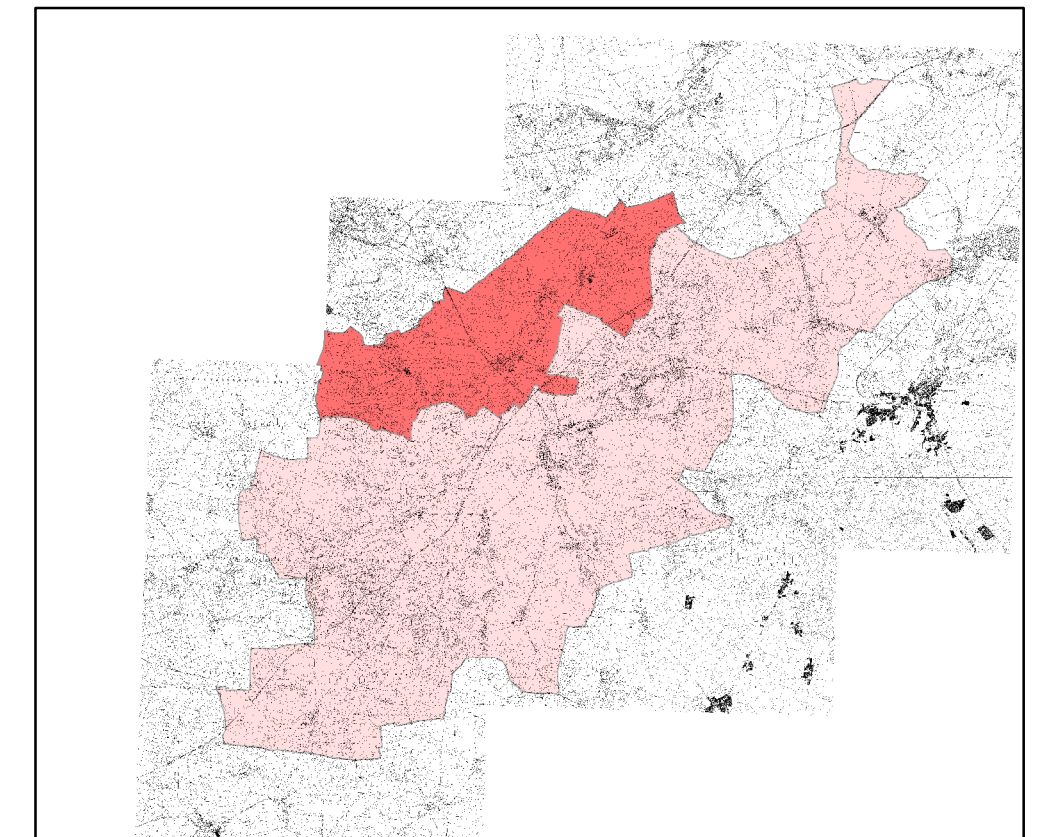

**Flächennutzungsplan Gemeinde Planetal
mit den Ortsteilen Dahnsdorf, Kranepuhl,
Locktow mit dem Gemeindeteil Ziezow
und Mörz**
**Plan 2 - Landschaftsschutzgebiet
"Hoher Fläming - Belziger Landschaftswiesen"**

Maßstab 1 : 25.000

Übersichtskarte Amtsgebiet

ZEICHENERKLÄRUNG

-  Amtsgrenze
-  Gemeindegrenze
-  Ortsteilgrenze
-  LSG - Hoher Fläming - Belziger Landschaftswiesen
siehe auch Pkt. 6.1.1 der Begründung
-  LSGGrenze

**Flächennutzungsplan Gemeinde Planetal
mit den Ortsteilen Dahnsdorf, Kranepuhl,
Locktow mit dem Gemeindeteil Ziezow
und Mörz**

**Anlage zur Begründung
Plan 2 - Landschaftsschutzgebiet
"Hoher Fläming - Belziger Landschaftswiesen"**