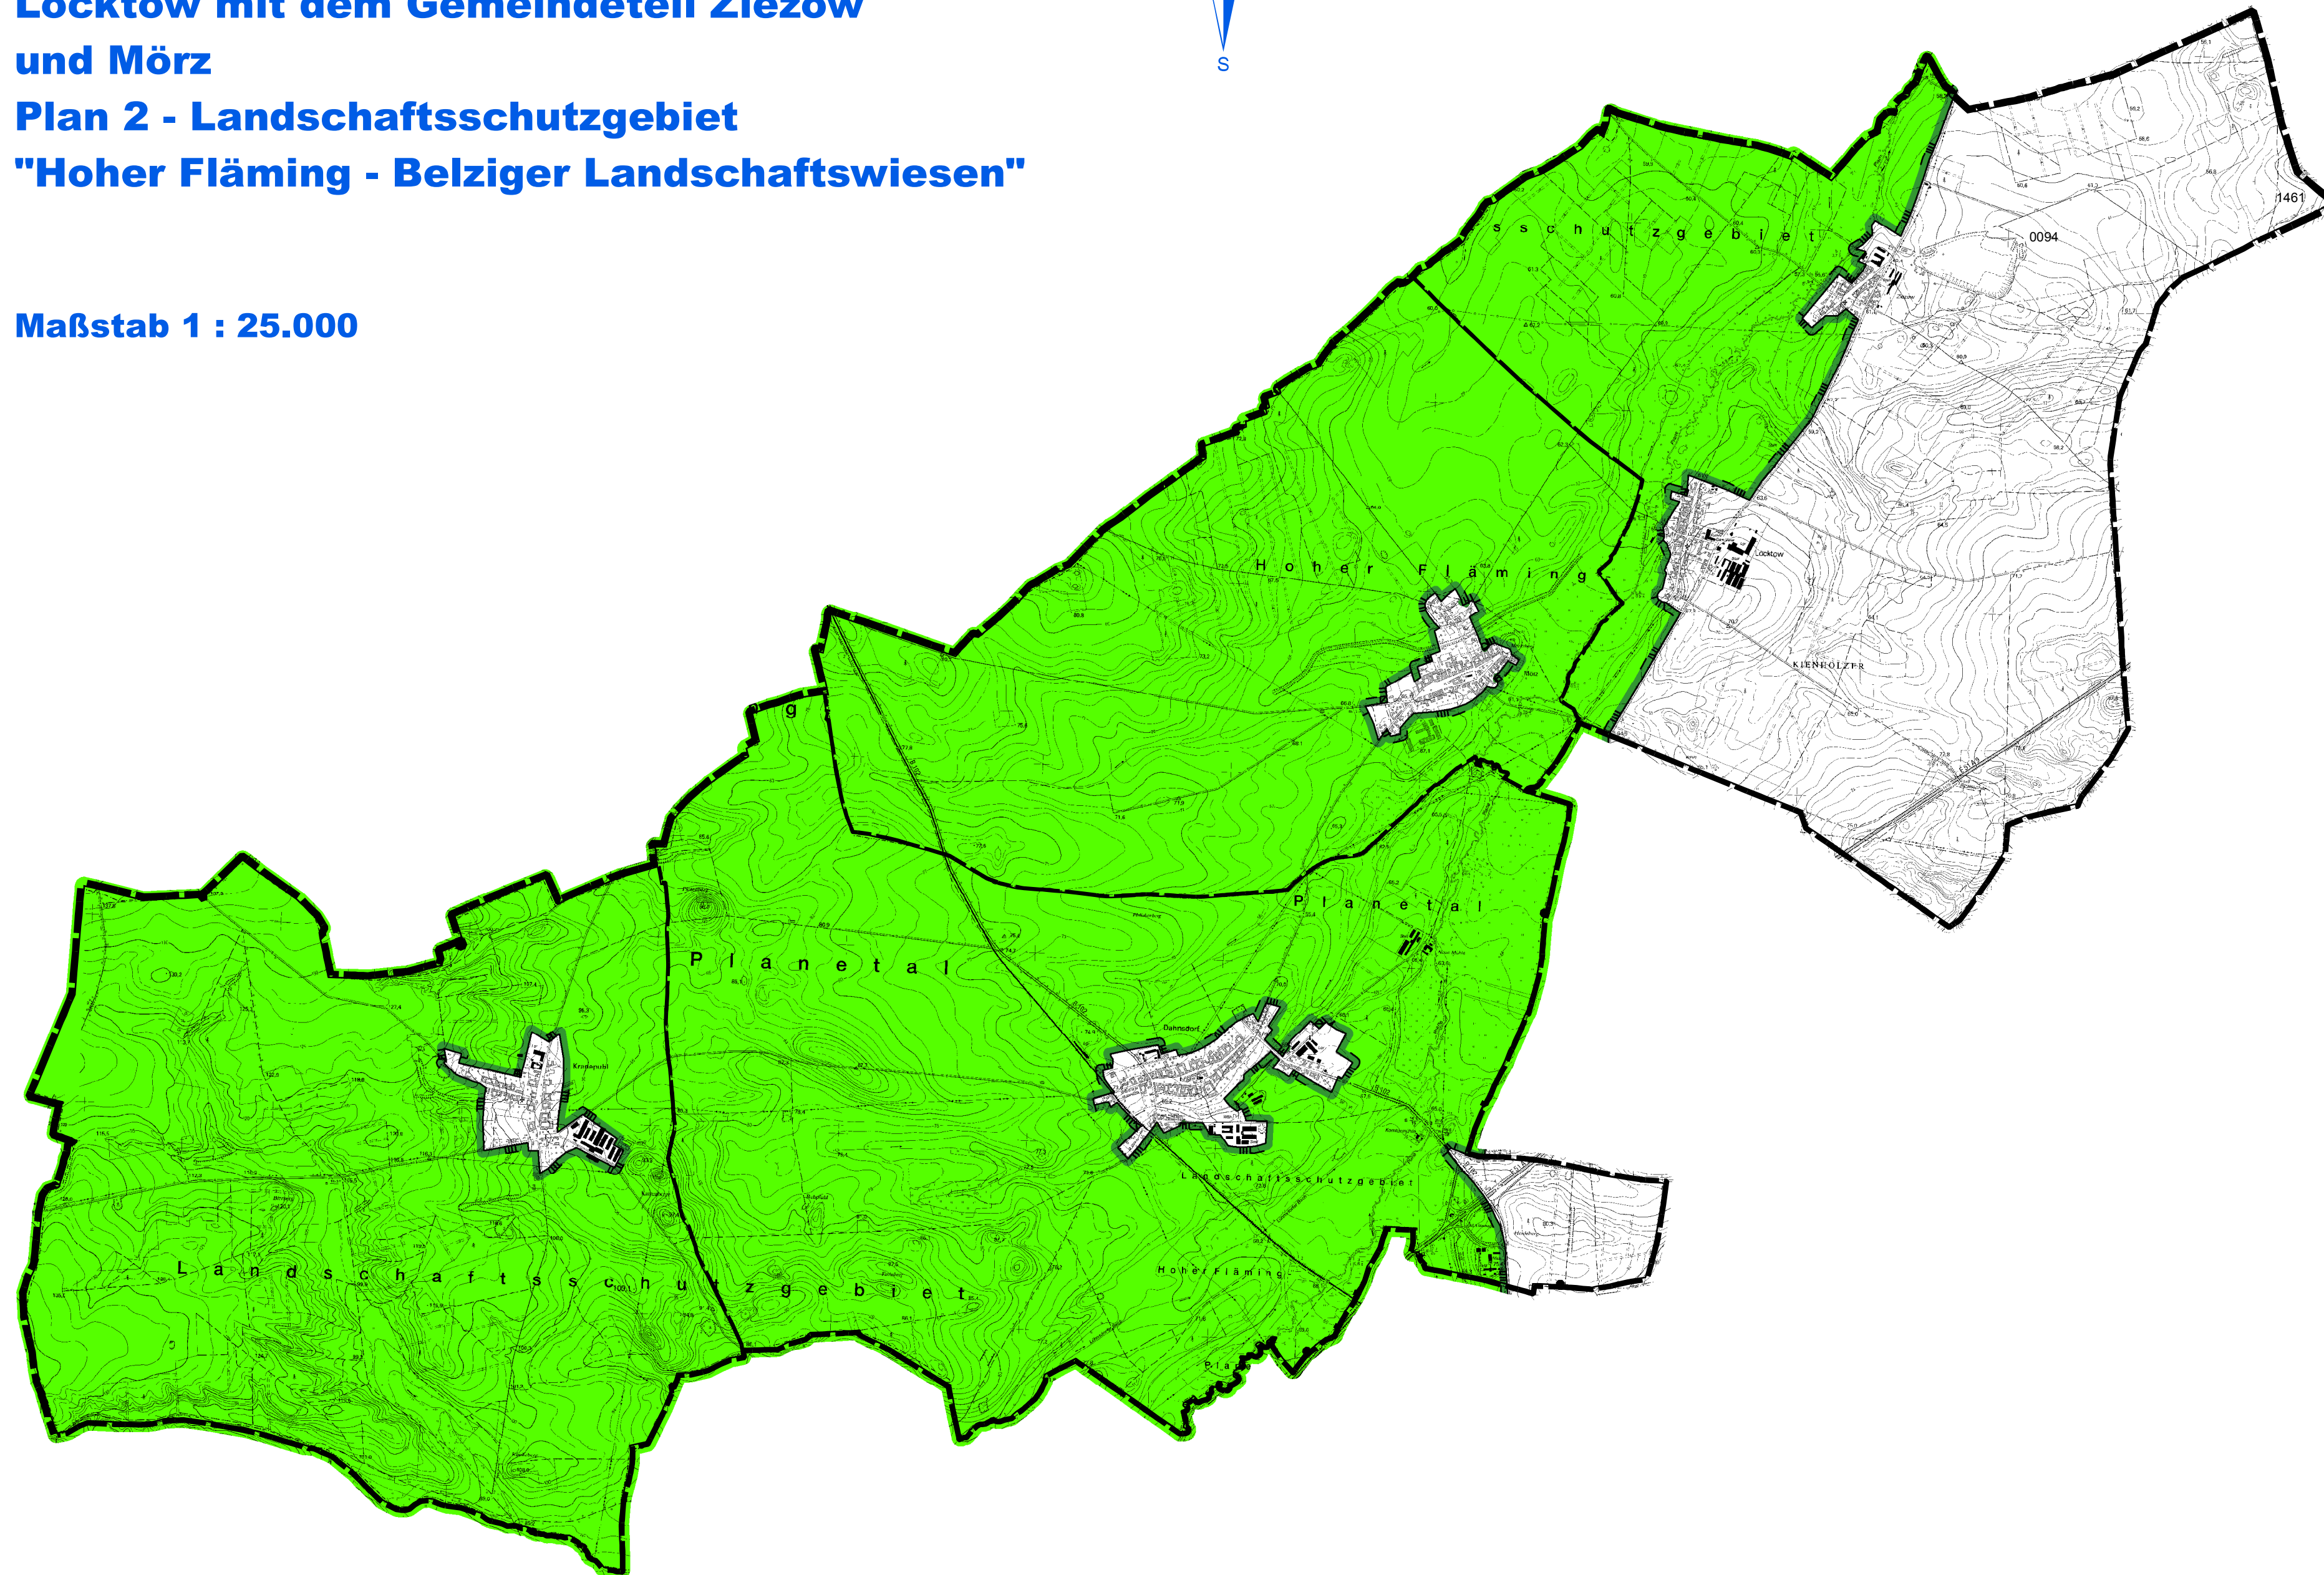

**Flächennutzungsplan Gemeinde Planetal
mit den Ortsteilen Dahnsdorf, Kranepuhl,
Locktow mit dem Gemeindeteil Ziezow
und Mörz**
**Plan 2 - Landschaftsschutzgebiet
"Hoher Fläming - Belziger Landschaftswiesen"**

Maßstab 1 : 25.000

Übersichtskarte Amtsgebiet

ZEICHENERKLÄRUNG

-  Amtsgrenze
-  Gemeindegrenze
-  Ortsteilgrenze
-  LSG - Hoher Fläming - Belziger Landschaftswiesen
siehe auch Pkt. 6.1.1 der Begründung
-  LSGGrenze

**Flächennutzungsplan Gemeinde Planetal
mit den Ortsteilen Dahnsdorf, Kranepuhl,
Locktow mit dem Gemeindeteil Ziezow
und Mörz**

**Anlage zur Begründung
Plan 2 - Landschaftsschutzgebiet
"Hoher Fläming - Belziger Landschaftswiesen"**