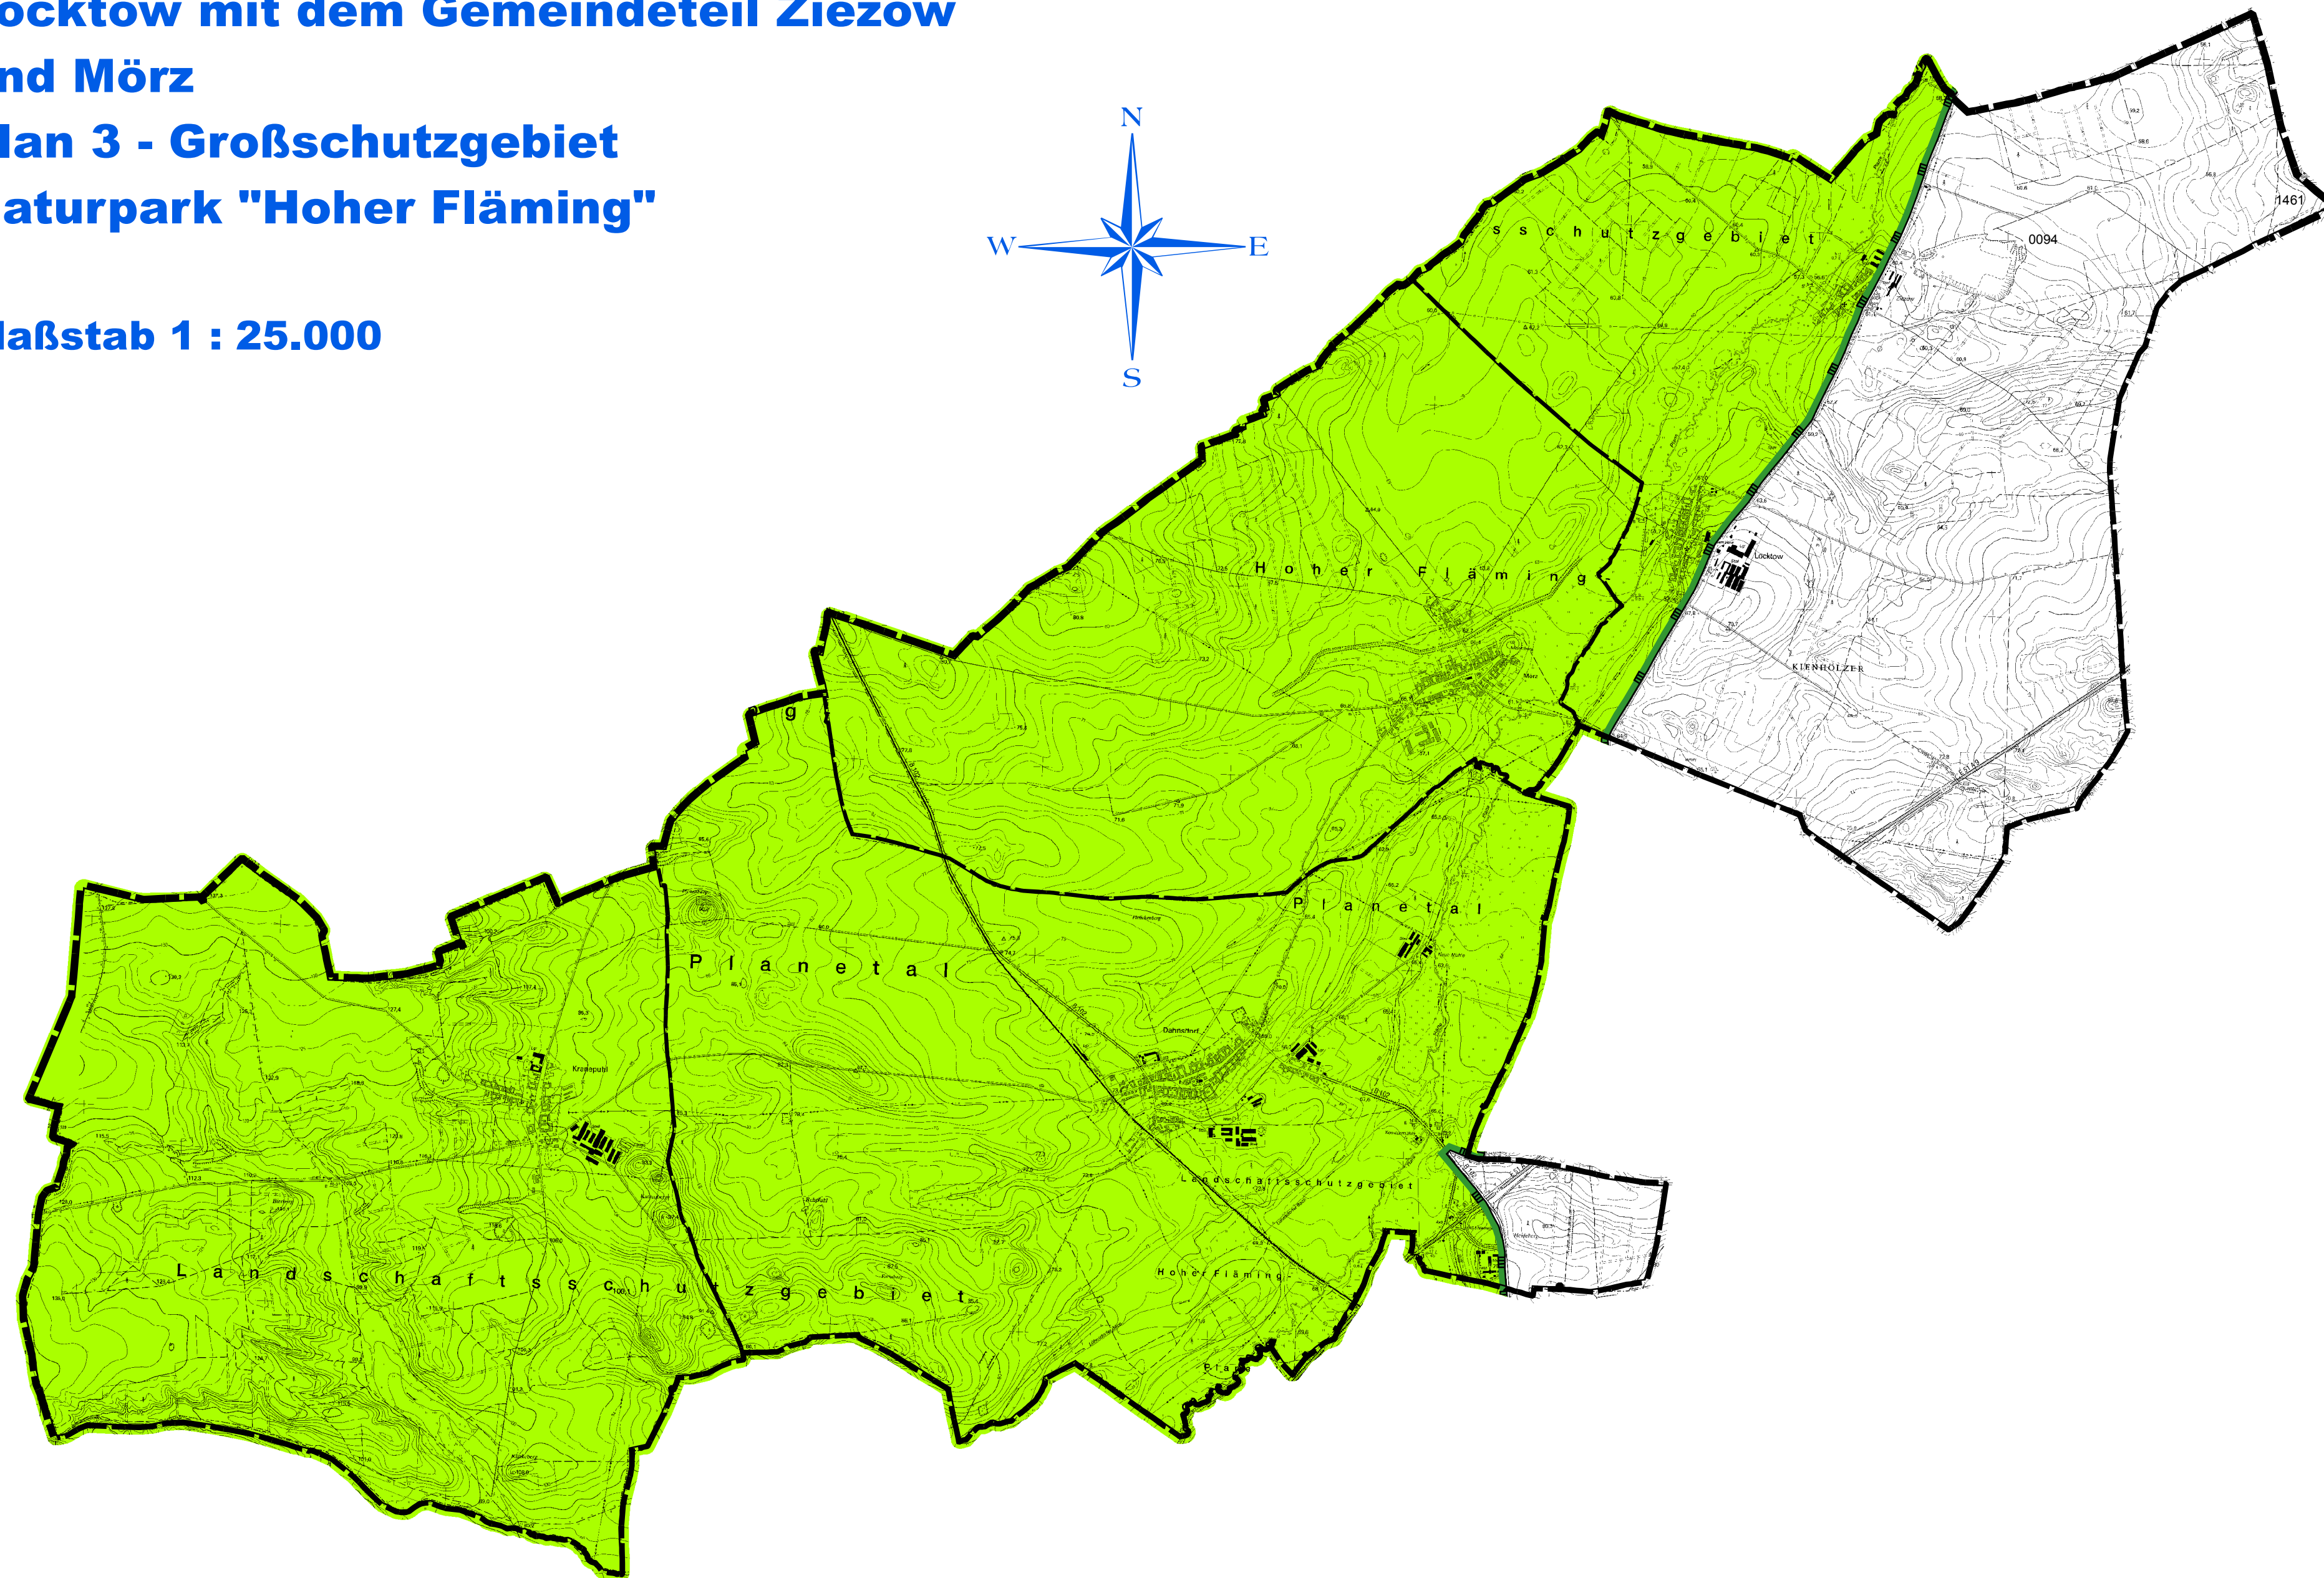

**Flächennutzungsplan Gemeinde Planetal
mit den Ortsteilen Dahnsdorf, Kranepuhl,
Locktow mit dem Gemeindeteil Ziezow
und Mörz
Plan 3 - Großschutzgebiet
Naturpark "Hoher Fläming"**

Maßstab 1 : 25.000

Übersichtskarte Amtsgebiet

ZEICHENERKLÄRUNG

-  Amtsgrenze
-  Gemeindegrenze
-  Ortsteilgrenze
-  GSG - Naturpark "Hoher Fläming"
siehe auch Pkt. 6.1.1 der Begründung
-  Grenze des Naturparkes "Hoher Fläming"

**Flächennutzungsplan Gemeinde Planetal
mit den Ortsteilen Dahnsdorf, Kranepuhl,
Locktow mit dem Gemeindeteil Ziezow
und Mörz**

**Anlage zur Begründung
Plan 3 - Großschutzgebiet
Naturpark "Hoher Fläming"**