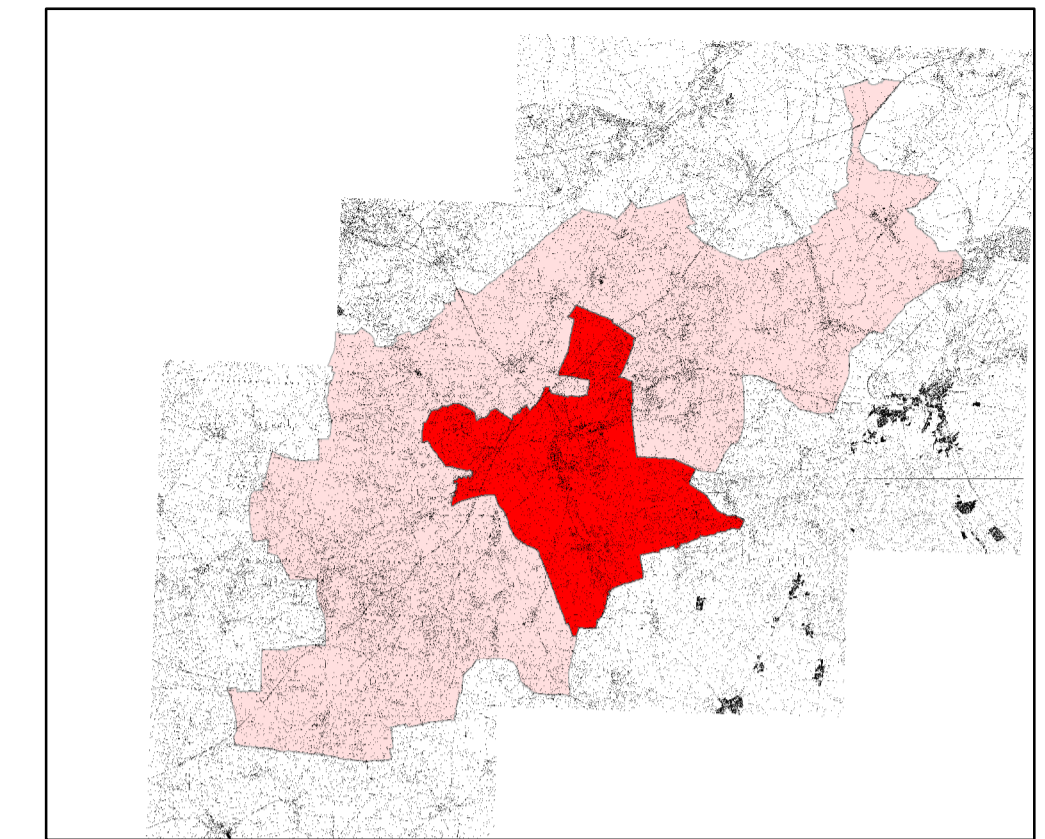

**Flächennutzungsplan Stadt Niemegk  
mit den Ortsteilen Hohenwerbig und Lühnsdorf  
Plan 2 - Landschaftsschutzgebiet  
"Hoher Fläming - Belziger Landschaftswiesen"**

**Maßstab 1 : 25.000**

**Übersichtskarte Amtsgebiet**

**ZEICHENERKLÄRUNG**

- Amtsgrenze
- Gemeindegrenze
- Ortsteilgrenze
- LSG - Hoher Fläming - Belziger Landschaftswiesen  
siehe auch Pkt. 6.1.1 der Begründung
- LSGGrenze

**Flächennutzungsplan Stadt Niemegk  
mit den Ortsteilen Hohenwerbig und Lühnsdorf**

**Anlage zur Begründung  
Plan 2 - Landschaftsschutzgebiet  
"Hoher Fläming - Belziger Landschaftswiesen"**