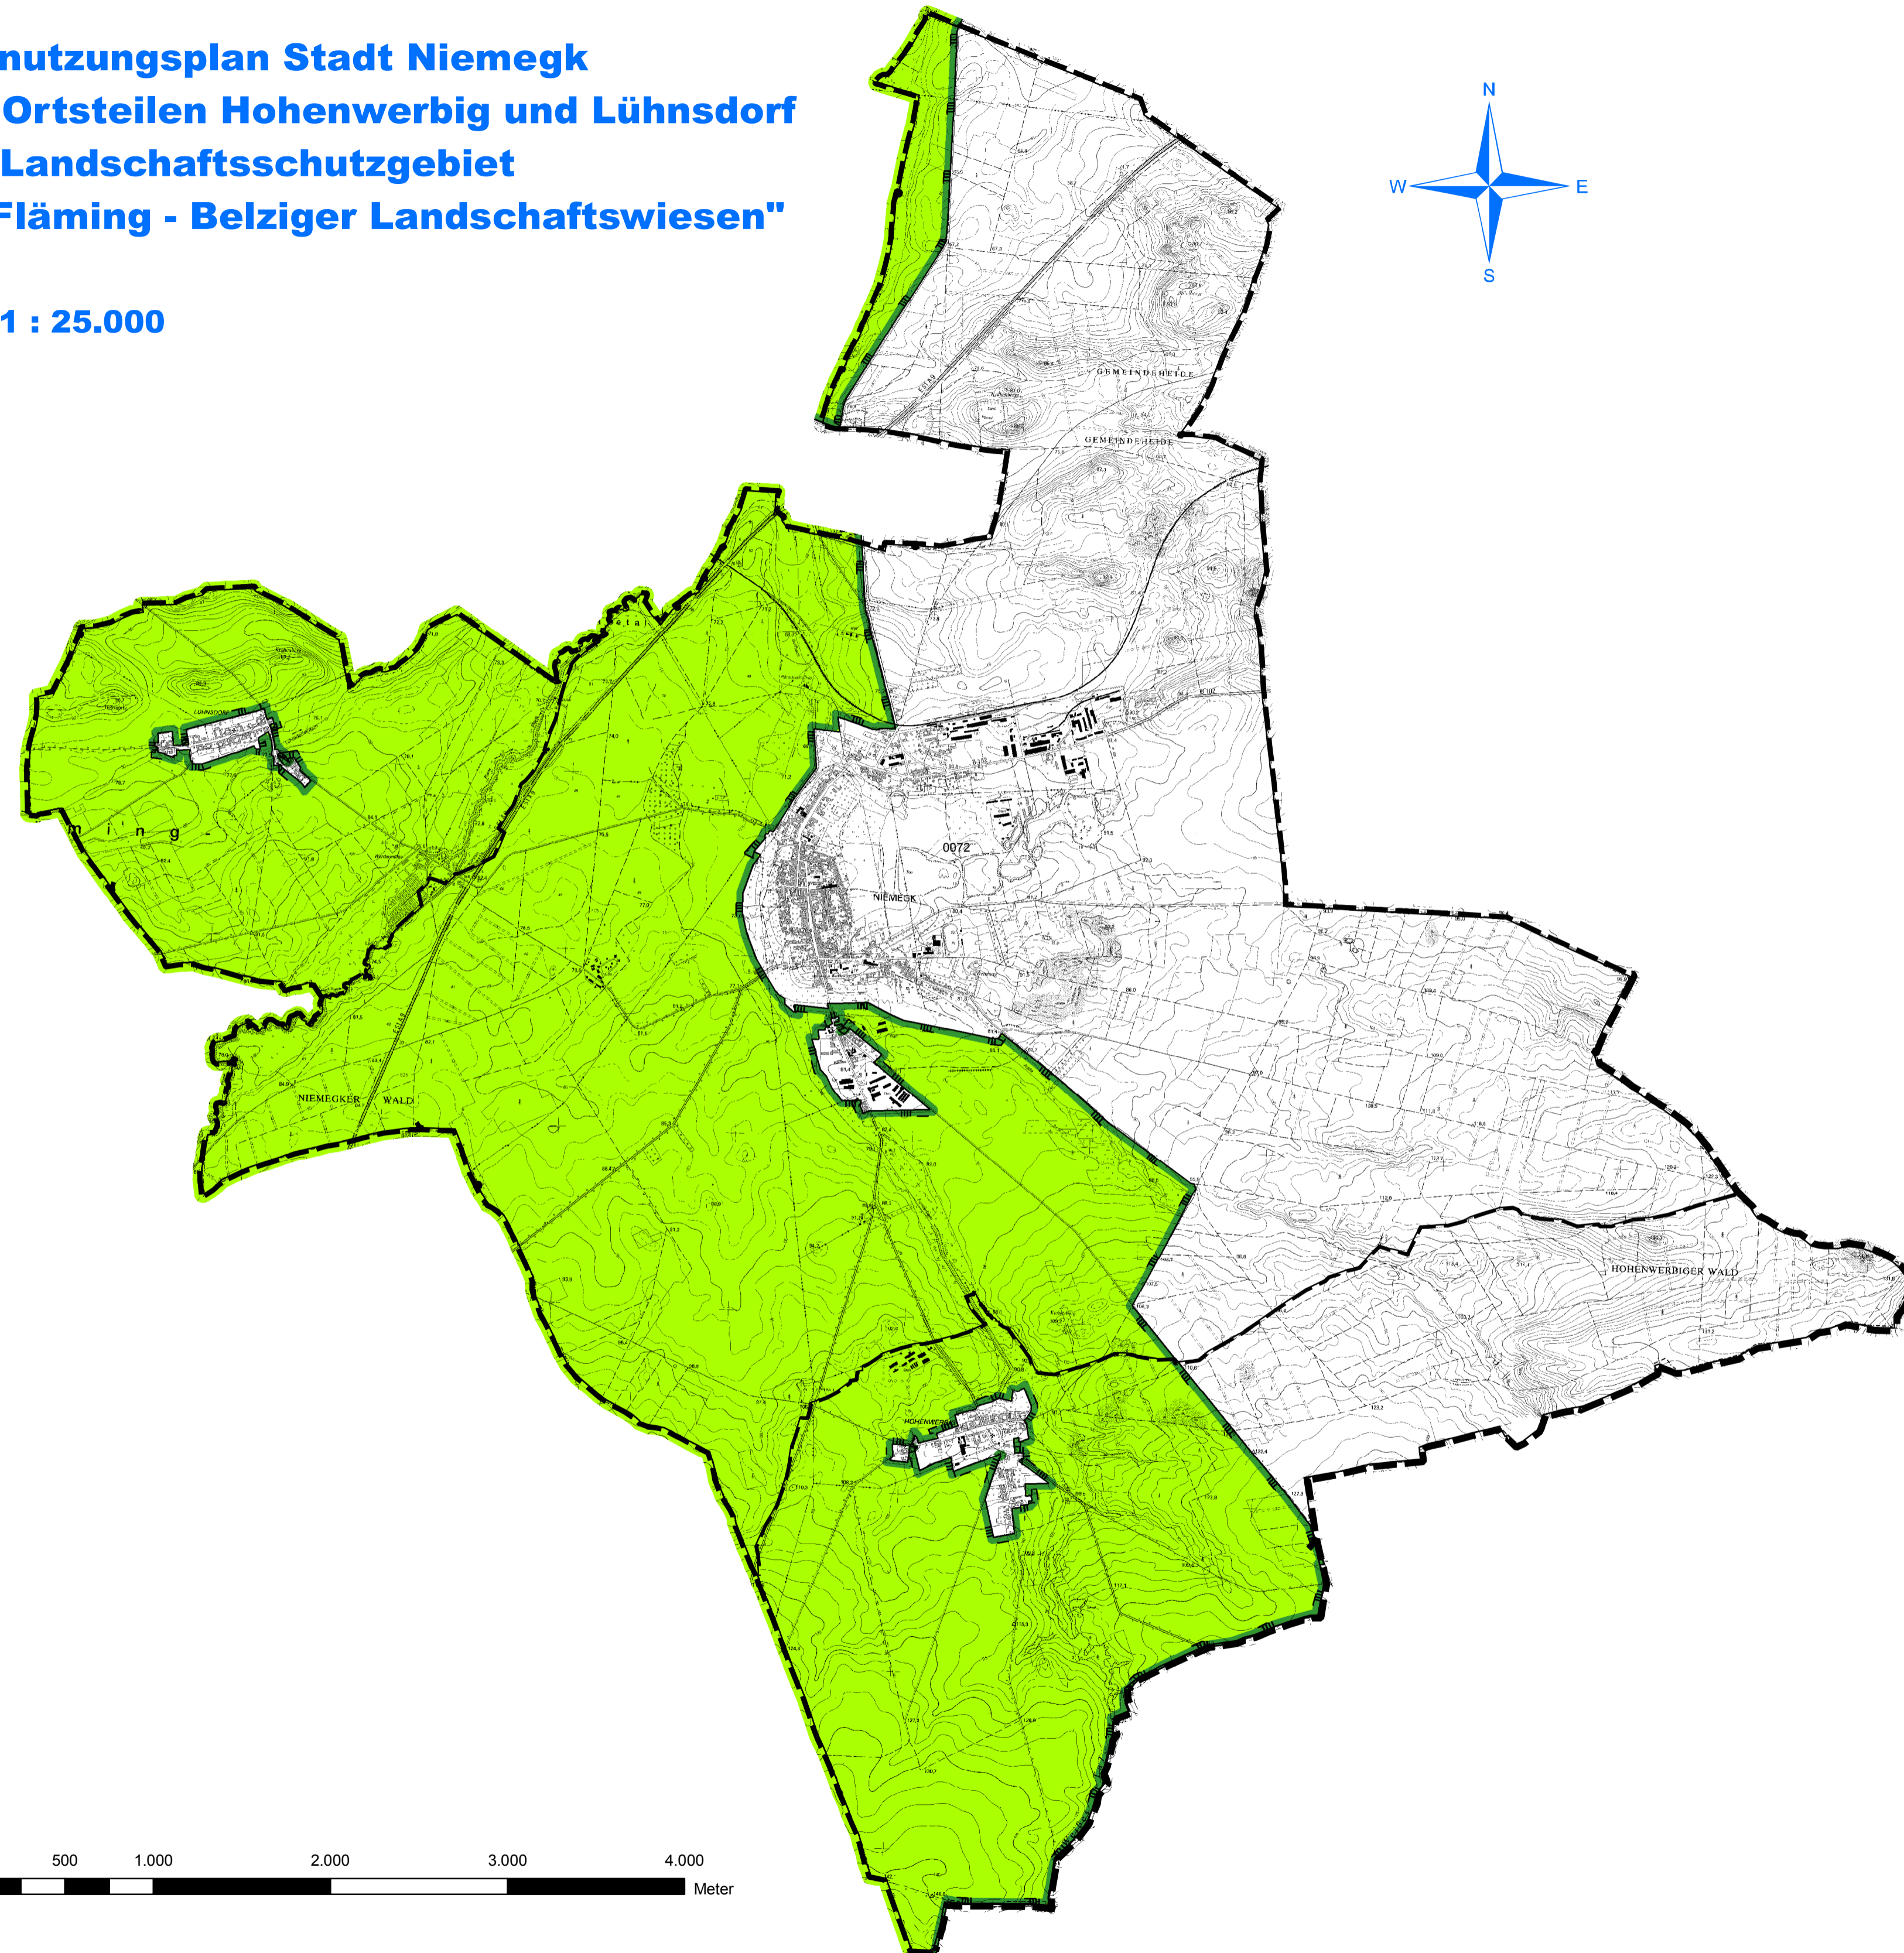

**Flächennutzungsplan Stadt Niemegk  
mit den Ortsteilen Hohenwerbig und Lühnsdorf  
Plan 2 - Landschaftsschutzgebiet  
"Hoher Fläming - Belziger Landschaftswiesen"**

**Maßstab 1 : 25.000**

**Übersichtskarte Amtsgebiet**

**ZEICHENERKLÄRUNG**

- Amtsgrenze
- Gemeindegrenze
- Ortsteilgrenze
- LSG - Hoher Fläming - Belziger Landschaftswiesen  
siehe auch Pkt. 6.1.1 der Begründung
- LSGGrenze

**Flächennutzungsplan Stadt Niemegk  
mit den Ortsteilen Hohenwerbig und Lühnsdorf**

**Anlage zur Begründung  
Plan 2 - Landschaftsschutzgebiet  
"Hoher Fläming - Belziger Landschaftswiesen"**